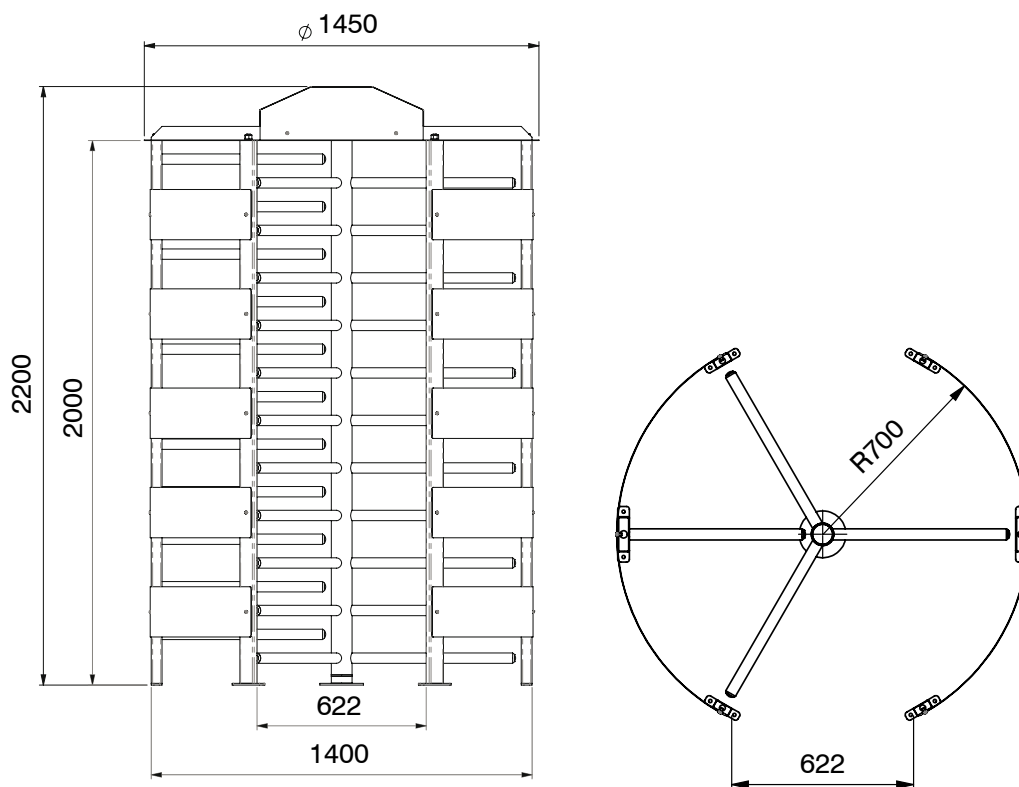

Dimensões

As dimensões expostas são do modelo padrão **FOCA**, podendo ser avaliadas possíveis alterações, de acordo com a necessidade do cliente.

FET3-100

TORNIQUETE

FOCA[®]
MOBILIDADE INTELIGENTE